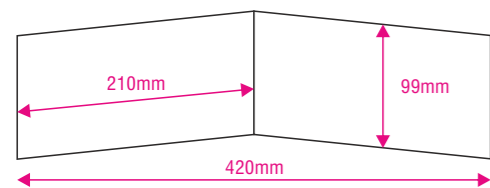

# KARTKI firmowe DL + koperta z nadrukiem lub czysta GRATIS

210x99 mm

KOPERTA PRZÓD

KOPERTA TYŁ

DL 1

DL 2

DL 5

DL 7