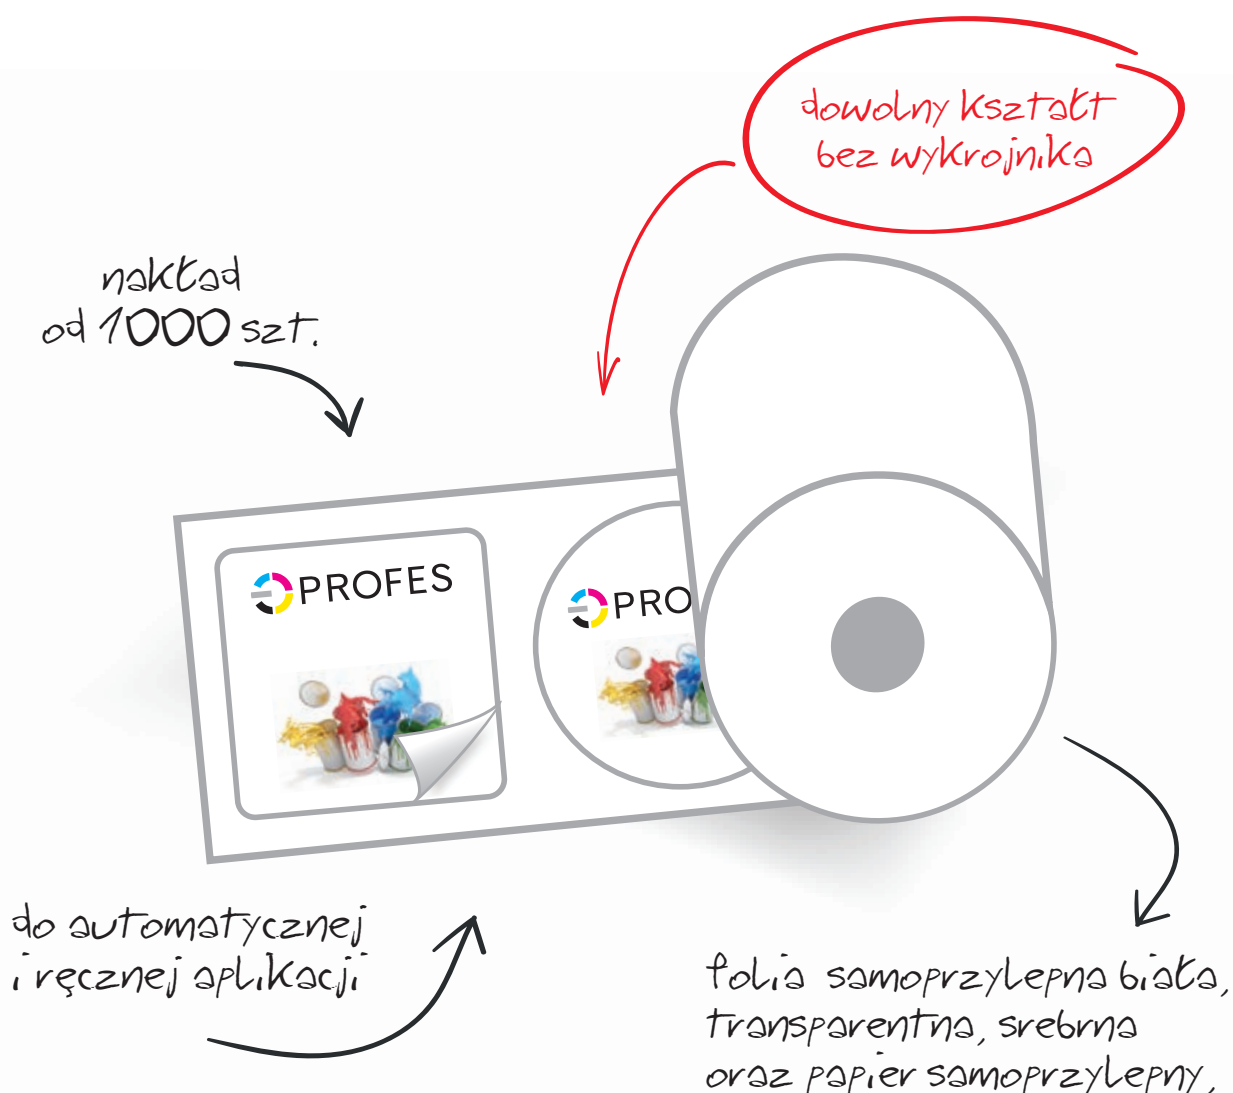

ETYKIETY SAMOPRZYLEPNE NA ROLI

Etykiety samoprzylepne na roli bardzo łatwe i wygodne po umieszczeniu etykiet na danym produkcie ręcznie lub maszynowo. Drukowane na różnych podkładach takich jak: papier samoprzylepny, folia biała, folia srebrna, folia transparentna z białym poddrukiem. Dzięki specjalnej linii technologicznej możemy wyprodukować etykiety o dowolnym kształcie (bez użycia wykrojnika) i kolorystyce w niskich nakładach.

Papier samoprzylepny - stosowany do aplikacji na proste i suche powierzchnie. Idealnie sprawdzają się w przemyśle spożywczym i farmaceutycznym.

Folia (biała, transparentna, srebrna) - etykiety specjalne drukowane na różnego rodzaju foliach w zależności od zapotrzebowania.

Dowolny kształt możemy uzyskać bez dodatkowych kosztów zamawiania wykrojnika dzięki cięciu laserem.

Oferty na inne podłoża i formaty – na zapytanie.

ETYKIETY SAMOPRZYLEPNE NA ROLKACH PROSTOKĄTNE BEZ WYKROJNIKA