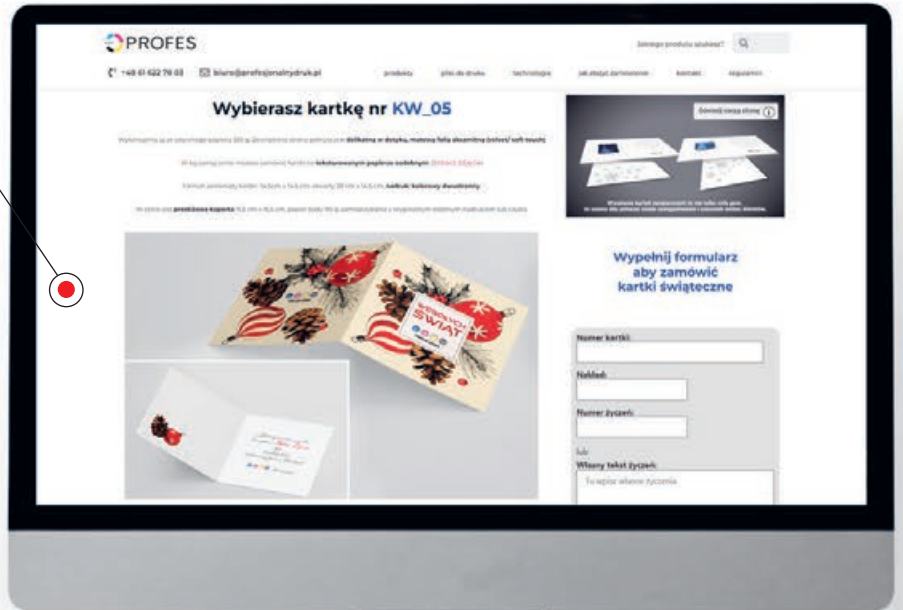

KARTKI ŚWIĄTECZNE Z LOGO TWOJEJ FIRMY

SPRAWDŹ **TWÓJ RABAT POD ZDRAPKĄ**
NA OSTATNIEJ STRONIE

PONAD 250 WZÓRÓW DO WYBORU NA STRONIE

INDYWIDUALNE ŻYCZENIA
PRZESŁANE PRZEZ KLIENTA

LUB DO WYBORU ŻYCZENIA Z NASZEJ GALERII

PEŁNOKOLOROWY NADRUK Z TWOIM LOGO

NAKLAD OD 30 SZTUK

Kartka świąteczna to nie tylko miły gest ale również szansa aby pokazać swoje zaangażowanie i szacunek wobec Twoich klientów.

Dlaczego wysyłanie kartek świątecznych jest takie ważne? Ponieważ to łatwy i skuteczny sposób aby utrzymać z nim dobre relacje, przypomnieć mu się jako firma i podkreślić, że jest dla Ciebie wartościowym partnerem. Kto nie lubi być doceniany?